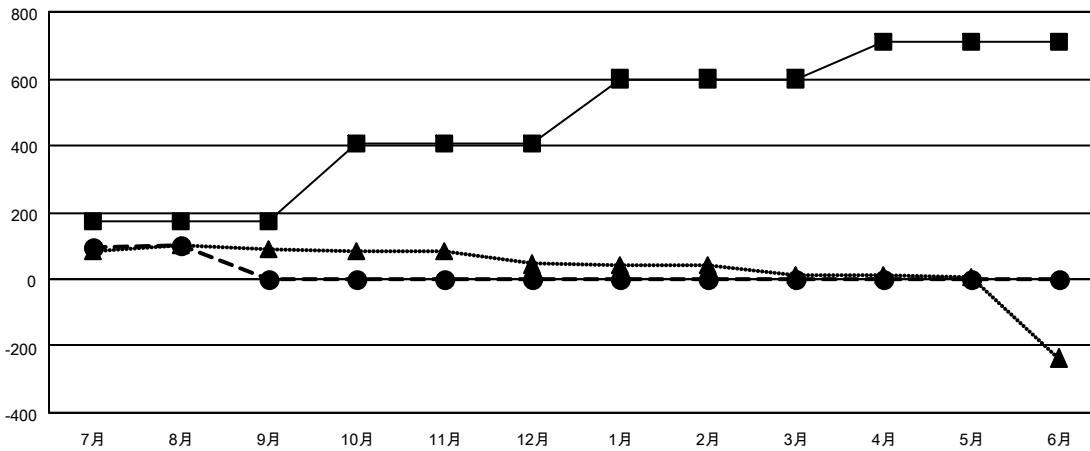

GMT MONTHLY MEMBERSHIP PROGRESS REPORT

Results as of: 8/31/2019

Multiple District 331

LOCATION: JAPAN

GMT: OPEN

GMT会則地域 5 - J

クラブ				名			
結果: 2019-2020				結果: 2019-2020			
四半期	新クラブ目標	新クラブ	解散クラブ	四半期	会員純増目標	会員増強実績	退会者(転籍を含む)実際
7月/8月/9月	0	0	1	7月/8月/9月	175	198	95
10月/11月/12月	0	0	0	10月/11月/12月	230	0	0
1月/2月/3月	2	0	0	1月/2月/3月	195	0	0
4月/5月/6月	1	0	0	4月/5月/6月	108	0	0

新クラブ目標及び実績累計

会員目標及び実績累計

解散クラブ: 1	95 CLUBS OF 202 一名以上の新会員を登録	男女別
退会者		男性 5,647 (80.61%)
物故会員 12		女性 1,358 (19.39%)
クラブ解散 0	会員累計データを見るには、ここをクリック	世帯主/家族会員合計 2,149
その他 83		国際会費半額の家族会員 1,126
合計 95		