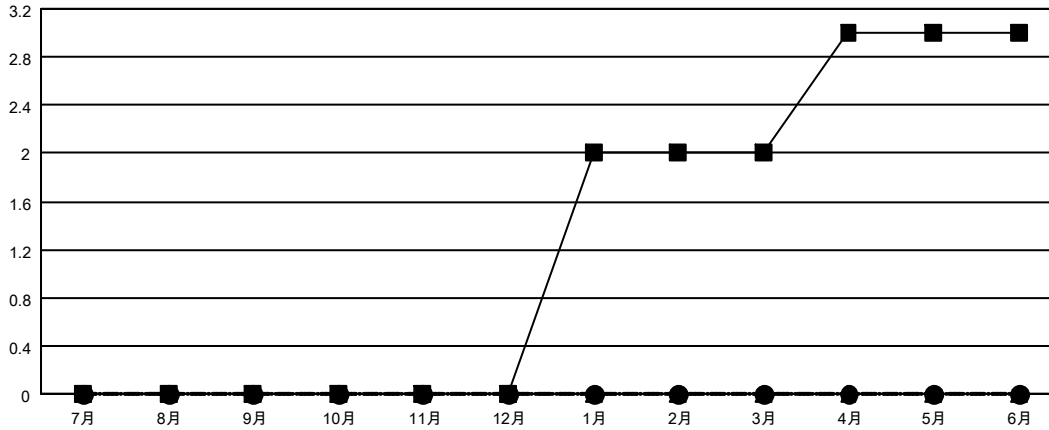

GMT MONTHLY MEMBERSHIP PROGRESS REPORT

Results as of: 8/31/2019

Multiple District 331

LOCATION: JAPAN

GMT: OPEN

GMT会則地域 5 - J

クラブ				名			
結果: 2019-2020				結果: 2019-2020			
四半期	新クラブ目標	新クラブ	解散クラブ	四半期	会員純増目標	会員増強実績	退会者(転籍を含む)実際
7月/8月/9月	0	0	1	7月/8月/9月	175	198	95
10月/11月/12月	0	0	0	10月/11月/12月	230	0	0
1月/2月/3月	2	0	0	1月/2月/3月	195	0	0
4月/5月/6月	1	0	0	4月/5月/6月	108	0	0

新クラブ目標及び実績累計

会員目標及び実績累計

解散クラブ: 1	95 CLUBS OF 202 一名以上の新会員を登録	男女別
退会者		男性 5,647 (80.61%)
物故会員 12		女性 1,358 (19.39%)
クラブ解散 0	会員累計データを見るには、ここをクリック	世帯主/家族会員合計 2,149
その他 83		国際会費半額の家族会員 1,126
合計 95		